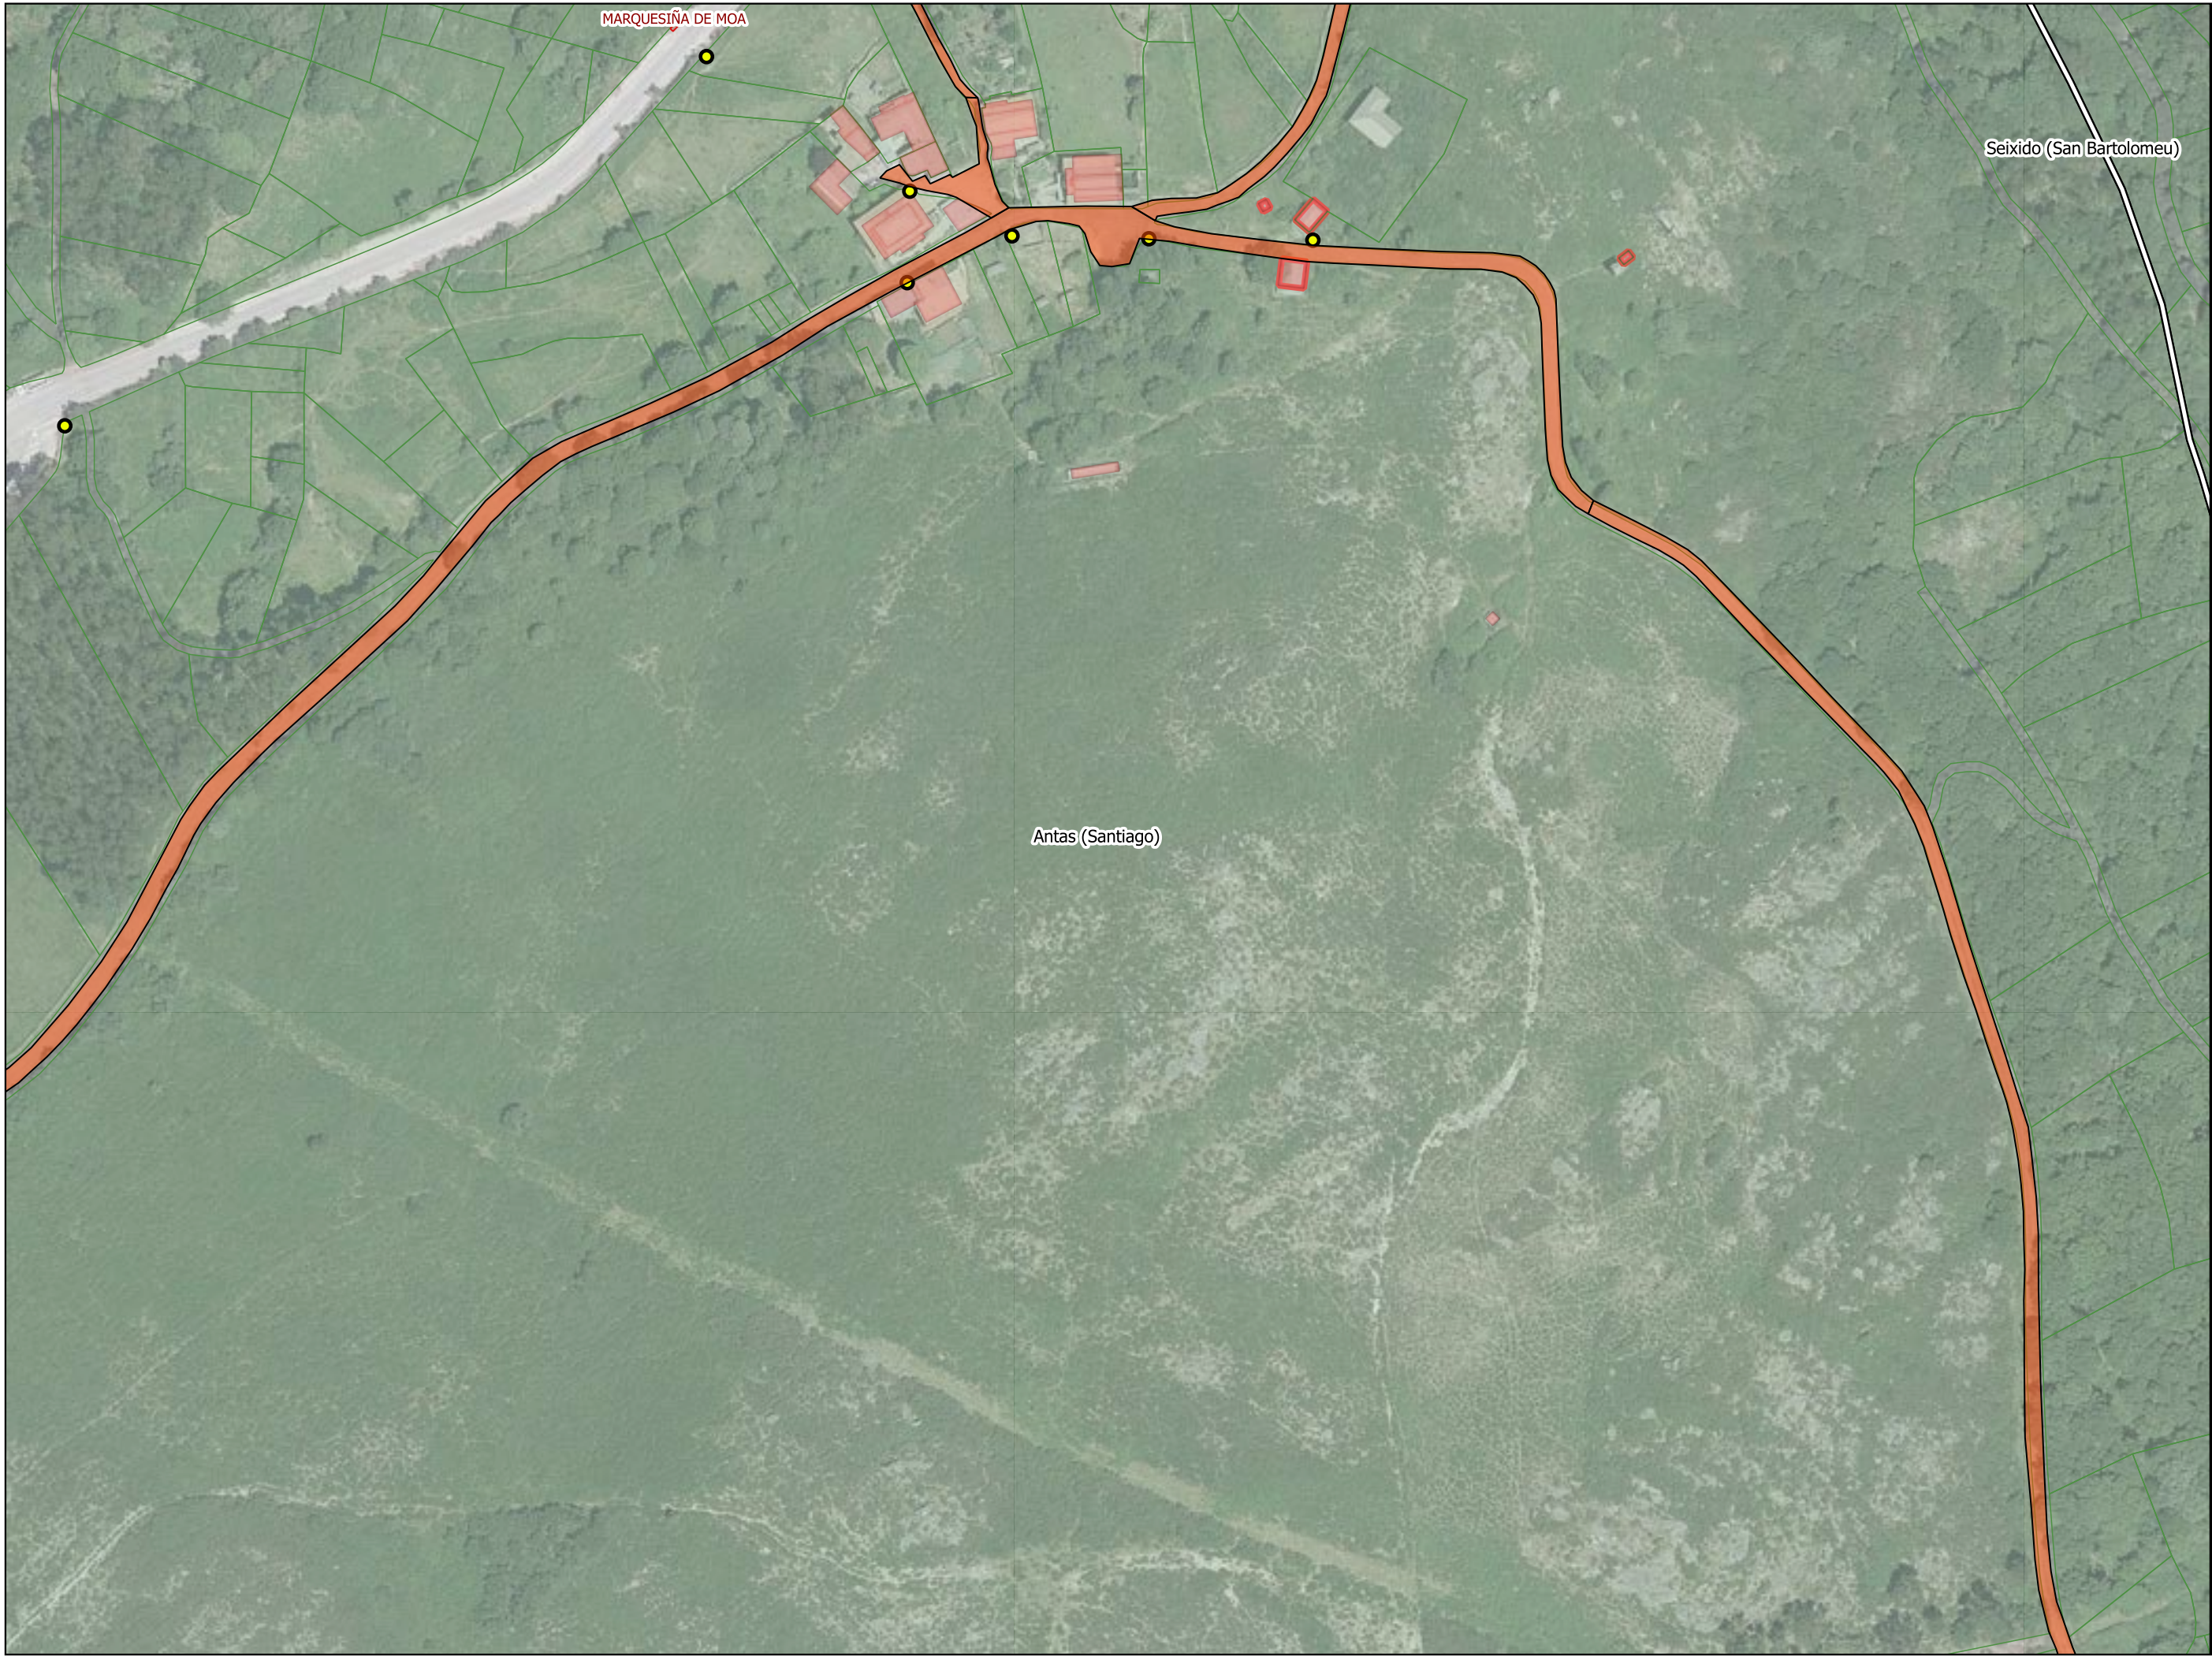

Inventario Municipal do Concello de
A Lama 2023

- Fincas Urbanas
- Fincas Rusticas
- Camiños
- Beirarruas
- Dereitos Reais
- Parroquias

1. Rede Eléctrica
2. Sobre brazo
   - Columna poliamida
   - Acero galvanizado
   - Báculo metálico
   - Poste metálico

Laya
Laya Gestión y Servicios S.L.
Avda. Cambeas, 78 Oleiros, Embo B - 36211 VIGO

www.layas.es
info@layas.es
986 200 007
986 213 965

Escala
1:1500

265