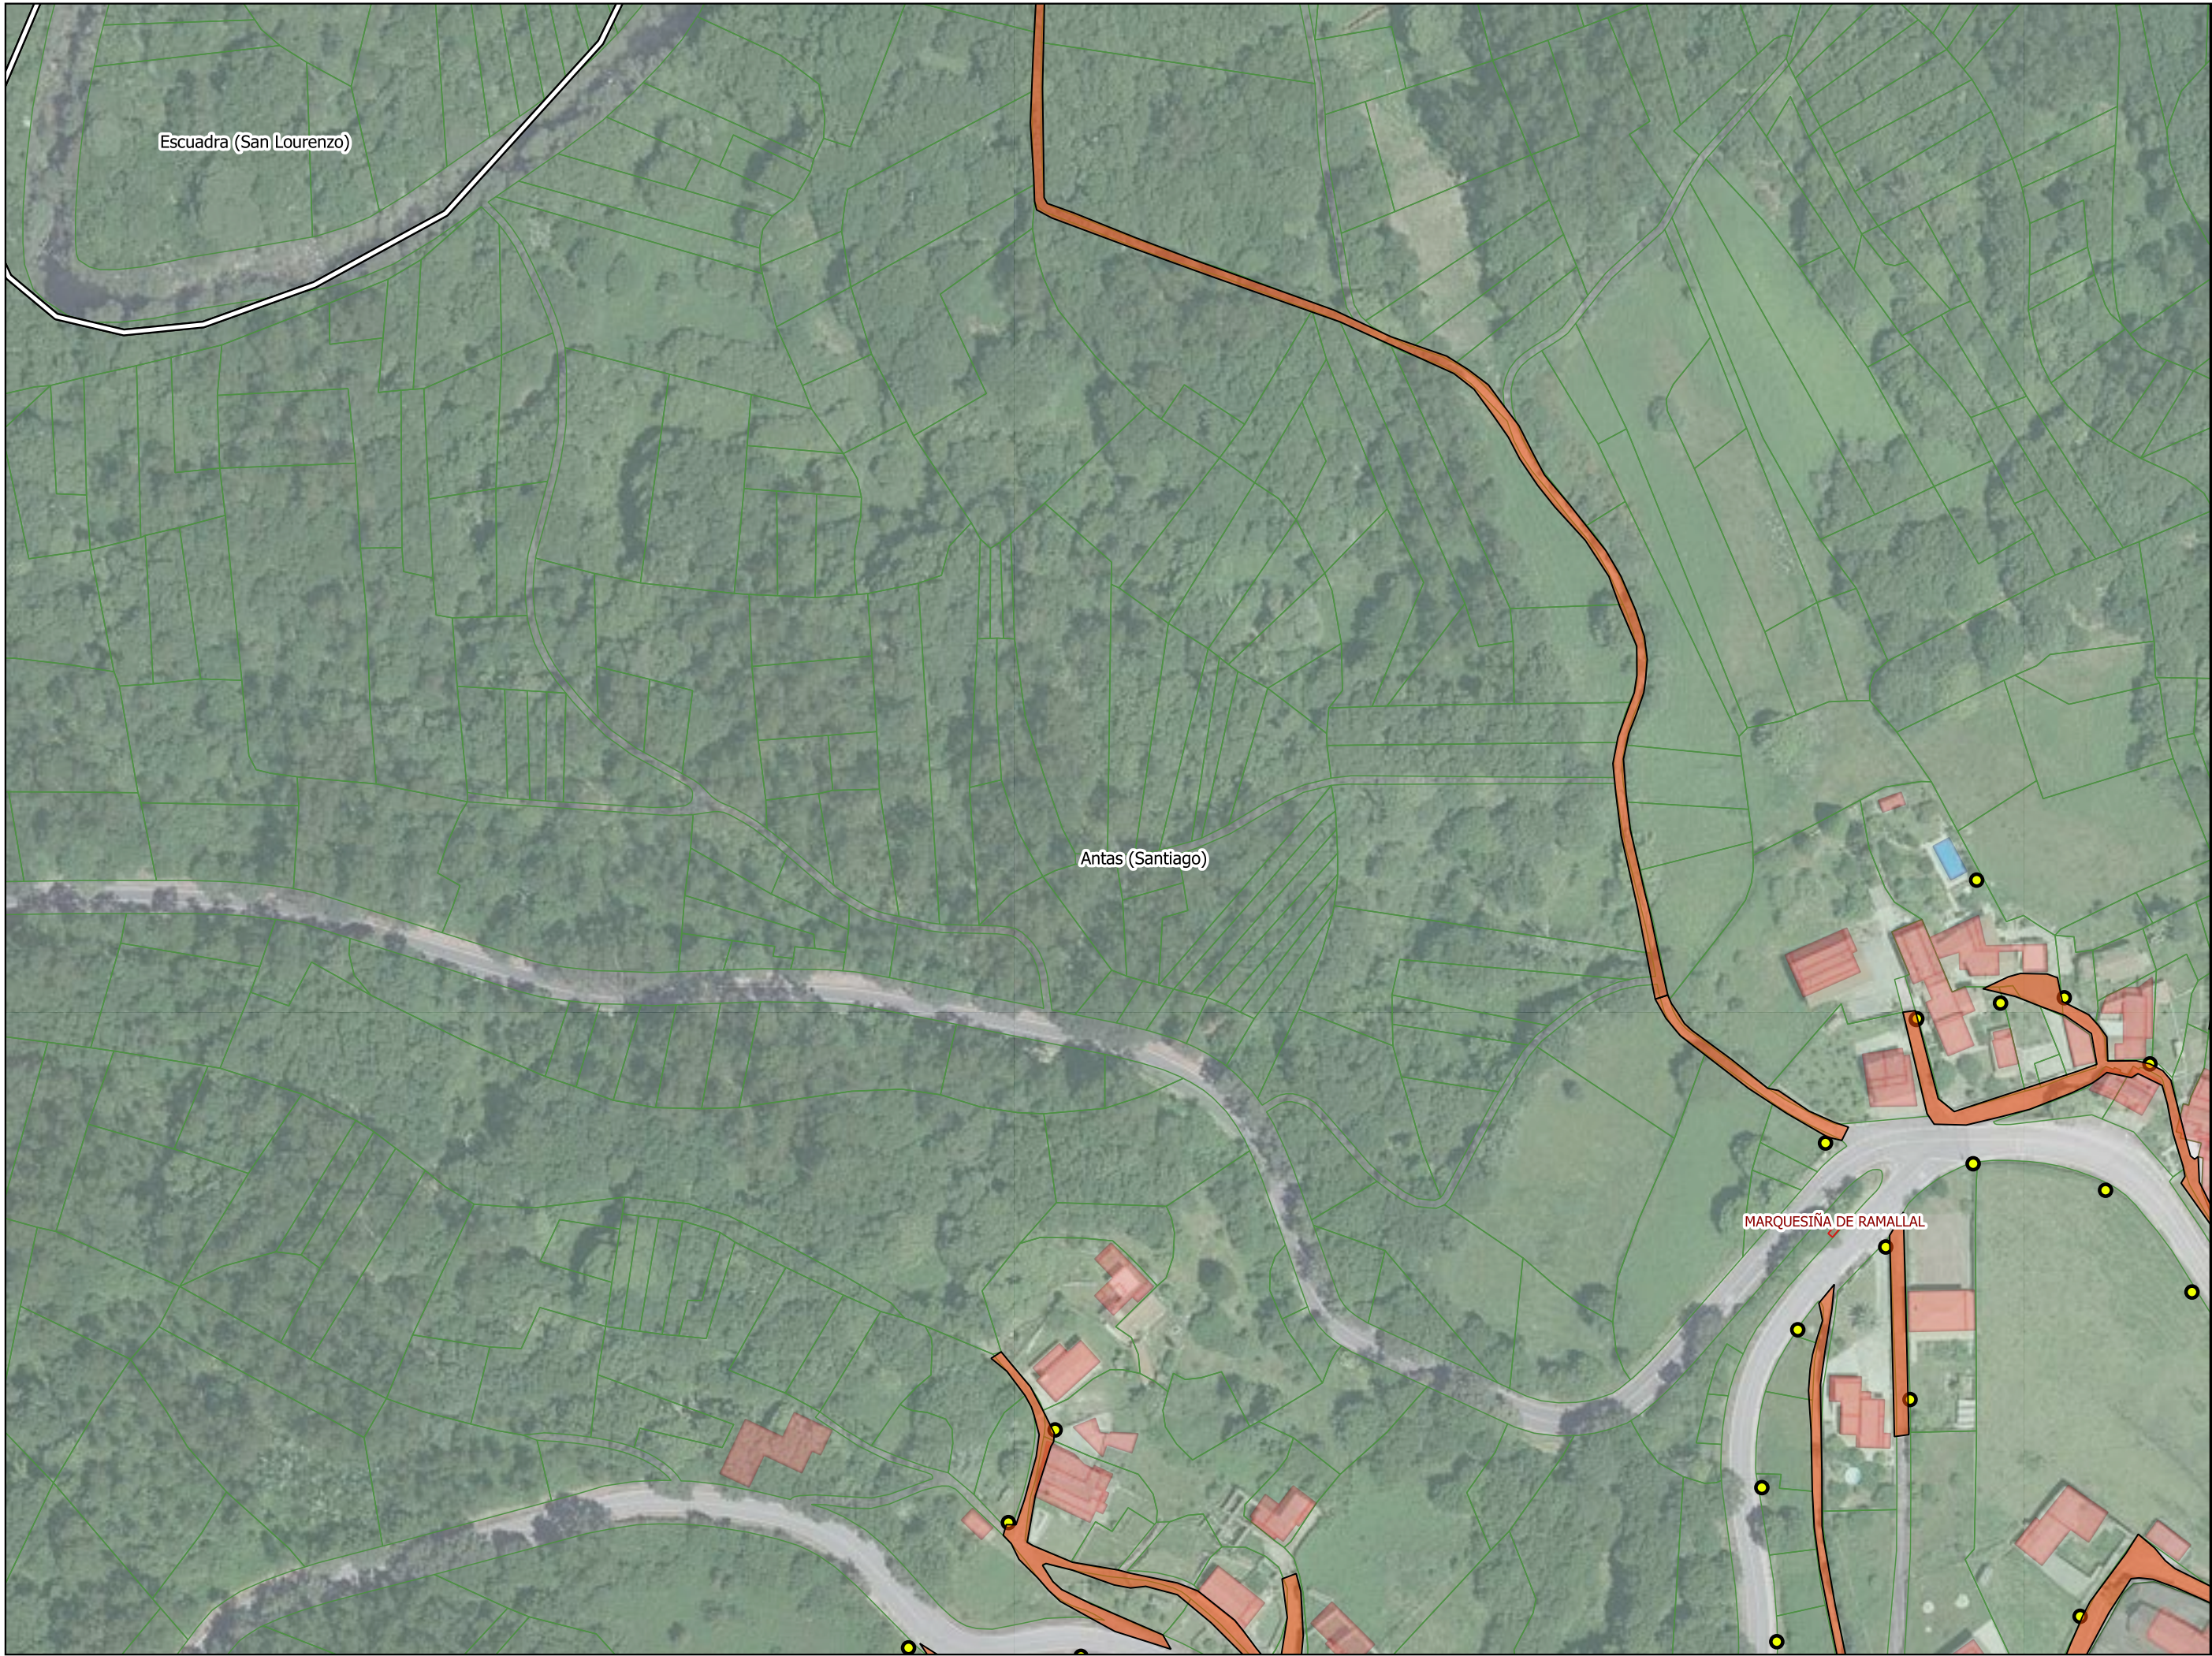

Inventario Municipal do Concello de
A Lama 2023

- Fincas Urbanas
- Fincas Rusticas
- Camiños
- Beirarruas
- Dereitos Reais
- Parroquias

- Rede Eléctrica
- Sobre brazo
- Columna poliamida
- Acero galvanizado
- Báculo metálico
- Poste metálico

Laya Gestión y Servicios S.L.

Avda. Cemebas, 78 Olicinas, Embo B - 36211 VIGO

www.layas.es

info@layas.es

992 200 057

992 213 965

Escala
1:1500

260