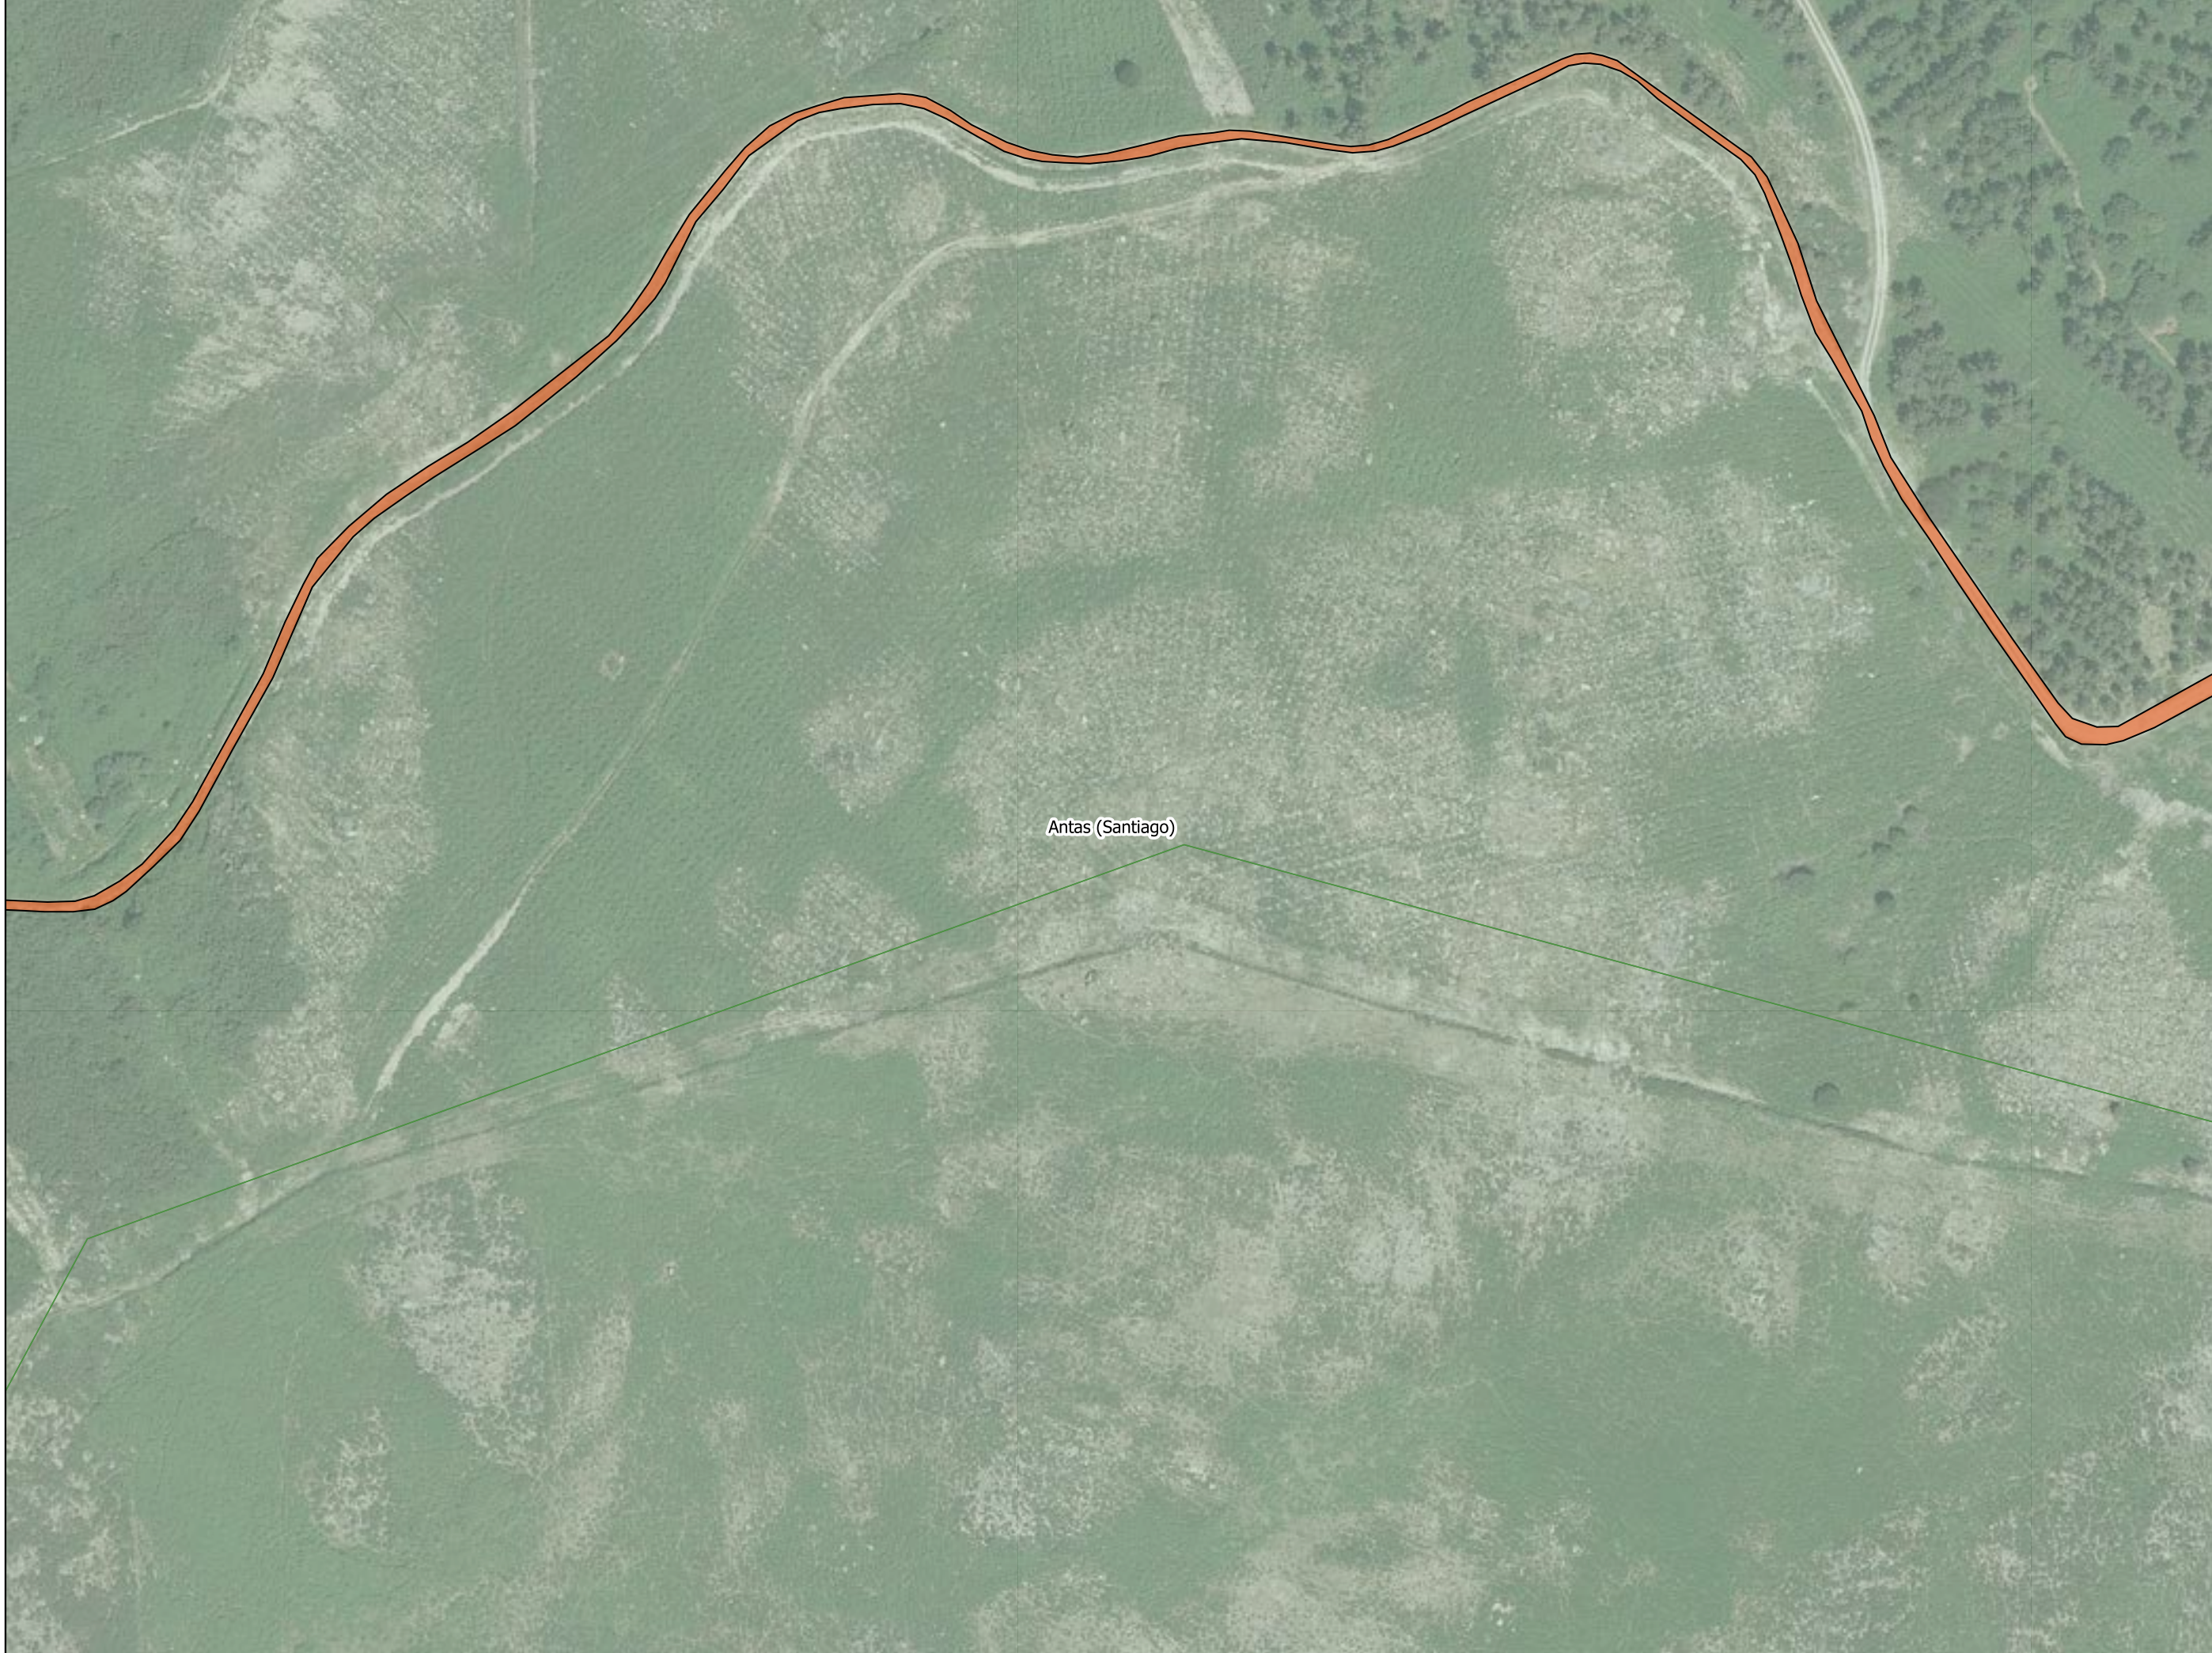

Antas (Santiago)

Inventario Municipal do Concello de
A Lama 2023

- Fincas Urbanas
- Fincas Rusticas
- Camiños
- Beirarruas
- Dereitos Reais
- Parroquias

1. Rede Eléctrica
2. Sobre brazo
   - Columna poliamida
   - Acero galvanizado
   - Báculo metálico
   - Poste metálico

Laya
Laya Gestión y Servicios S.L.
Avda. Cabezas, 78 Oleiros, Embo B - 36211 VIGO

www.layas.es
info@layas.es
992 200 097
992 213 965

Escala
1:1500

284