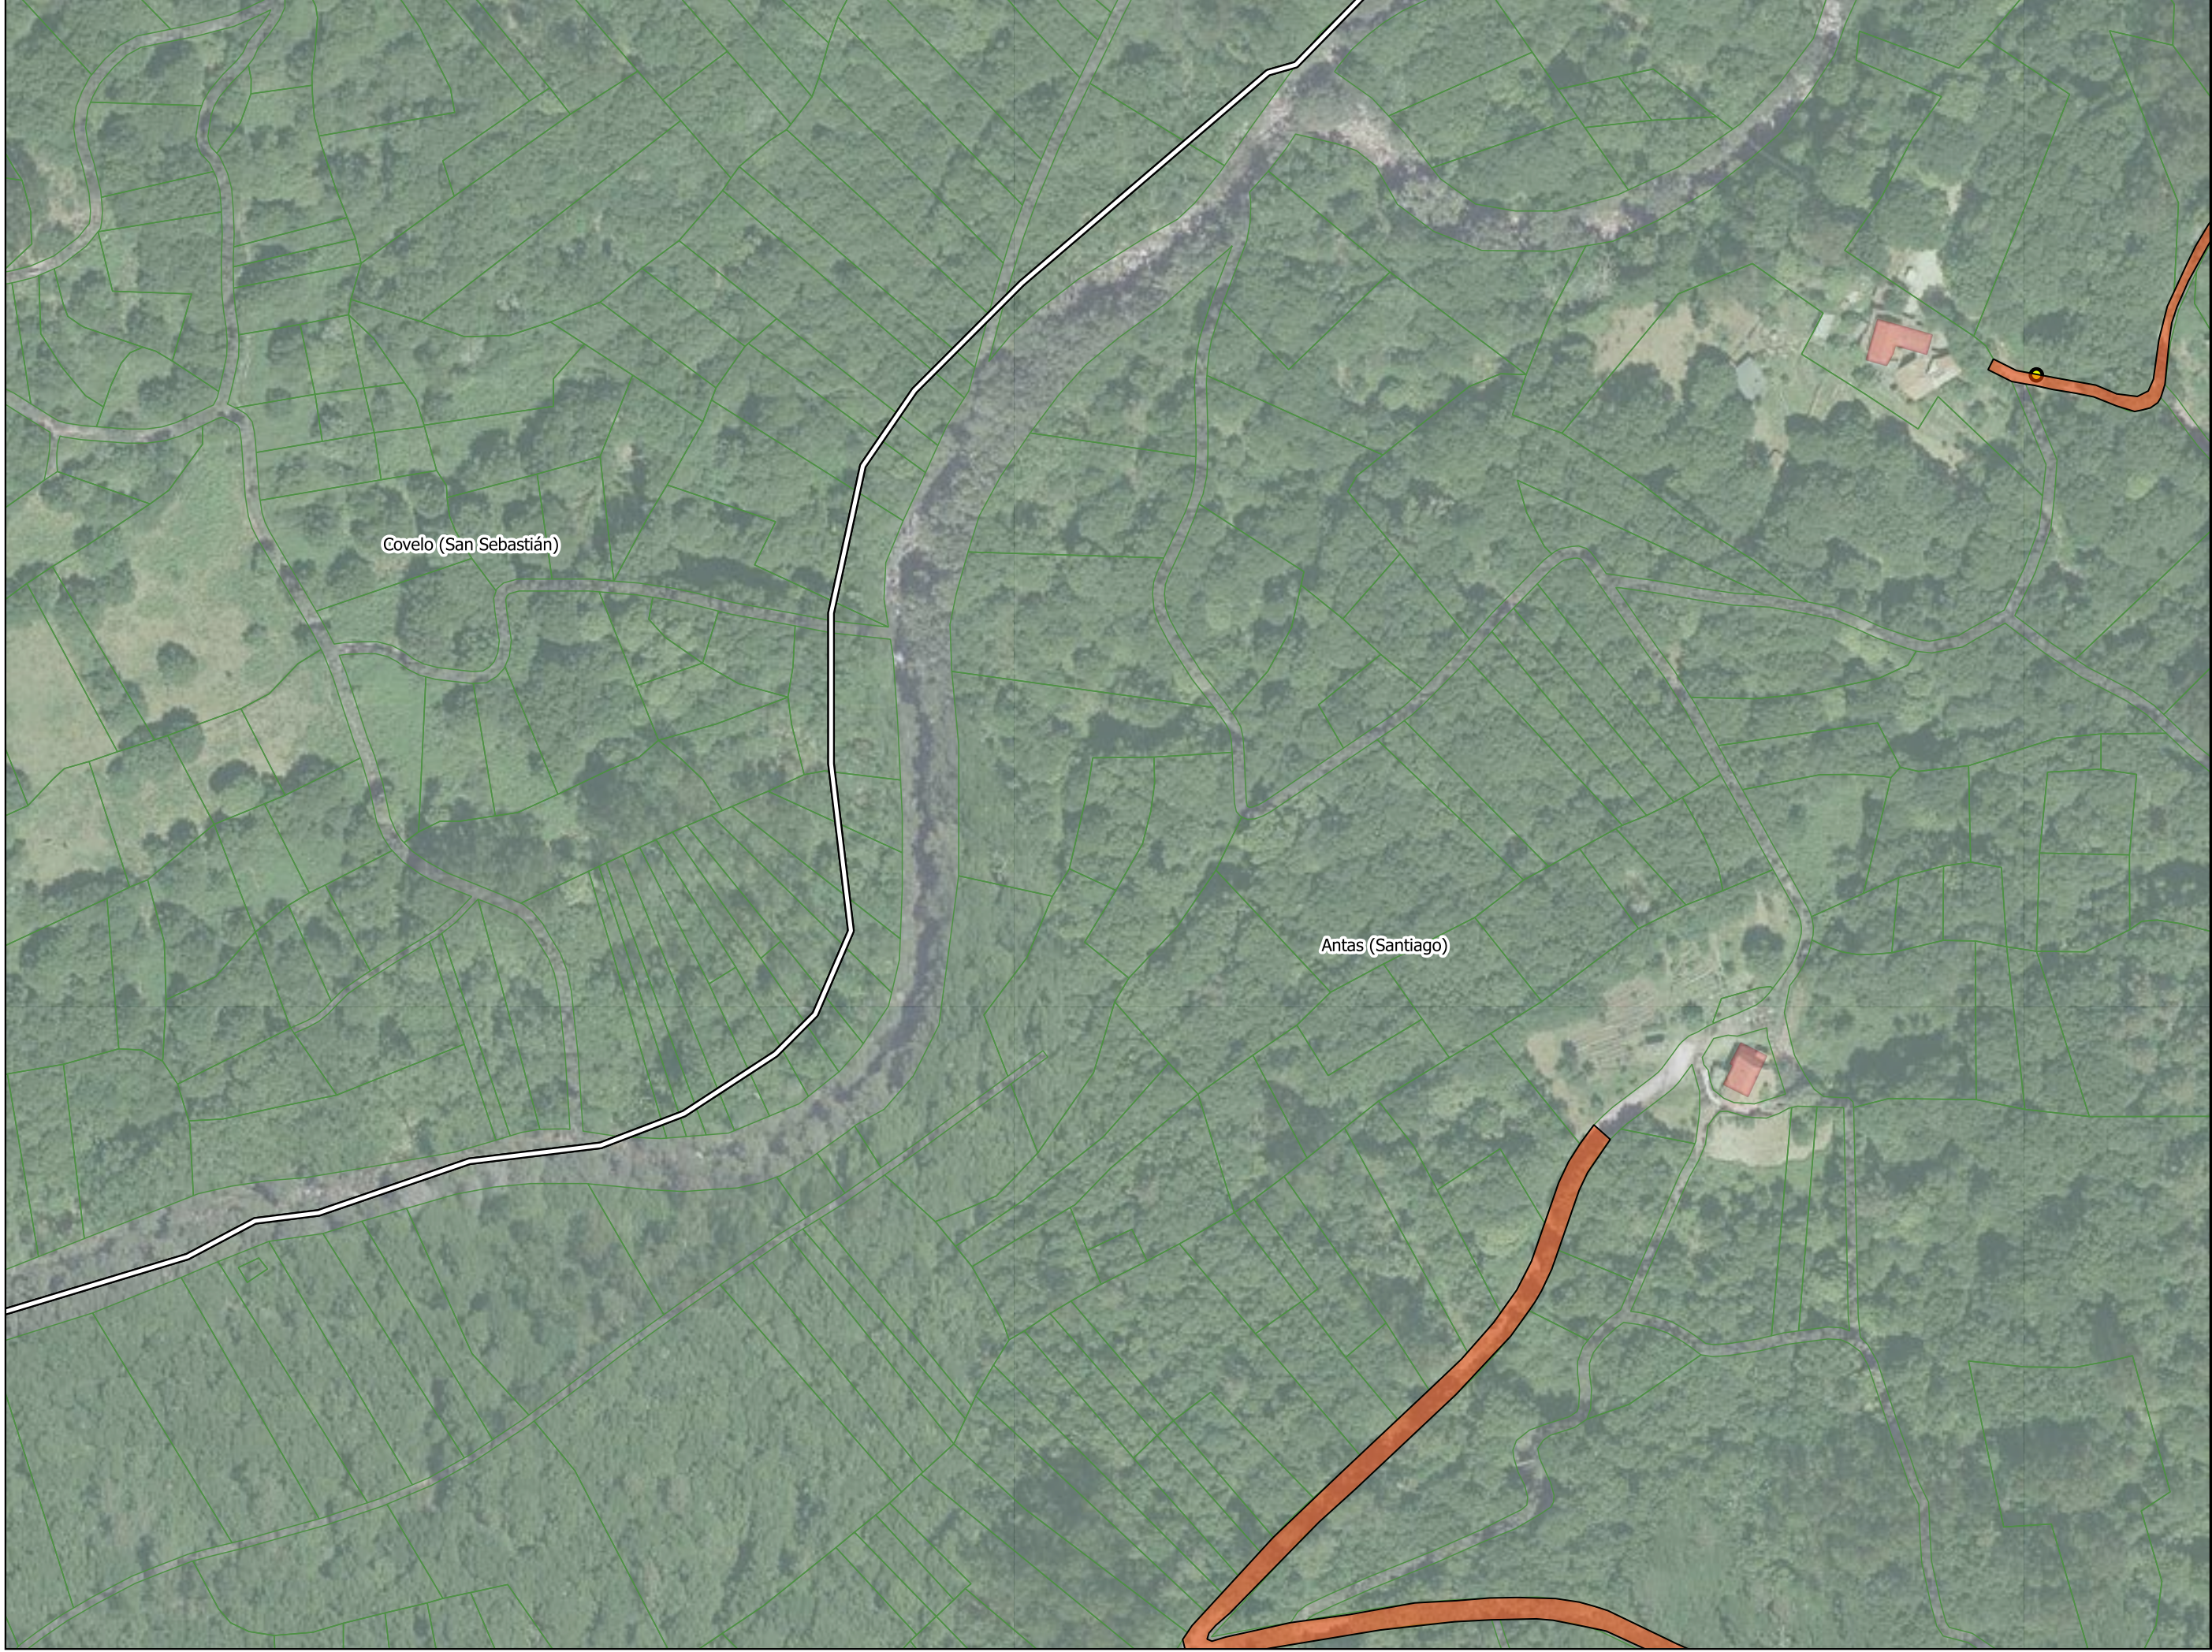

Covelo (San Sebastián)

Antas (Santiago)

Inventario Municipal do Concello de
A Lama 2023

- Fincas Urbanas
- Fincas Rusticas
- Camiños
- Beirarruas
- Dereitos Reais
- Parroquias

1. Rede Eléctrica
2. Sobre brazo
   - Columna poliamida
   - Acero galvanizado
   - Báculo metálico
   - Poste metálico

Laya
Laya Gestión y Servicios S.L.
Avda. Cambelas, 78 Olicinas, Entlo B - 36211 VIGO

www.layayas.es
info@layayas.es
982 200 097
982 213 965

Escala
1:1500

223